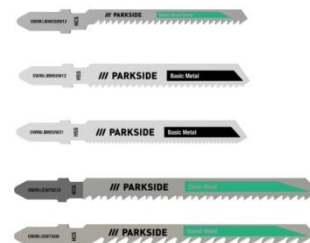

Požičovňa AKU náradia a príslušenstva

Považská Bystrica a Púchov

- Počet zdvihov: 0 – 2 700/min.
- Dĺžka zdvihu: 20 mm
- Stupne kyvadlového zdvihu: 1 – 3 a nastavenie jemného rezu
- Uhol rezu: 0°/vľavo 22,5°, 45°/vpravo 15°, 30°, 45°
- Max. hĺbka rezu: 80 mm do dreva/5 mm do kovu – do hliníka 12 mm

Rozmery

- cca 23,7 x 19,7 x 7,3 cm

Hmotnosť

- cca 1,7 kg